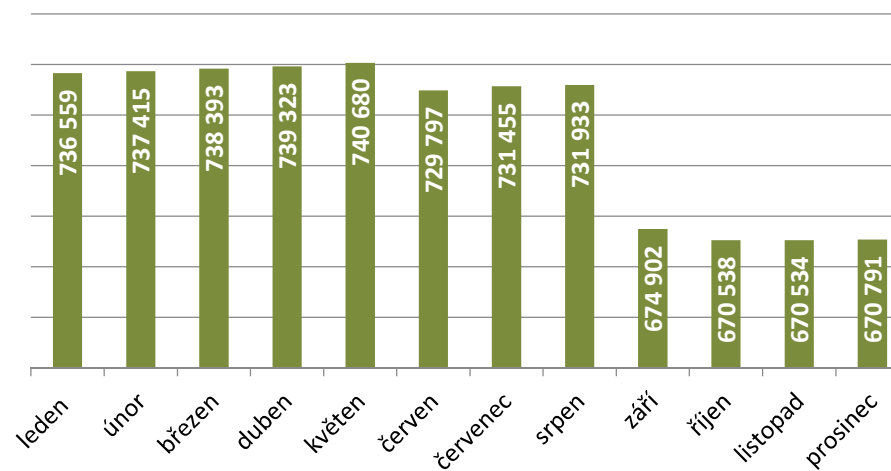

Registrované provozovny

Počty registrovaných provozoven

Typ provozovny	leden	únor	březen	duben	květen	červen	červenec	srpen	září	říjen	listopad	prosinec
Asanační podnik	13	13	13	13	13	13	13	13	13	13	13	13
Hospodářství chovatele	74 856	74 935	75 178	75 570	75 974	76 182	76 323	76 403	76 422	76 293	76 283	76 340
Jatky	337	337	340	340	341	341	342	342	341	342	343	345
Líheň	99	100	101	101	101	100	100	100	100	100	99	99
Obchodník	5	5	5	5	5	5	5	5	5	6	6	6
Shromažďovací středisko	16	16	16	16	16	16	16	16	16	17	17	17
Uživatelské zařízení	73	73	73	73	73	73	73	73	73	73	73	73
Celkem	75 399	75 479	75 726	76 118	76 523	76 730	76 872	76 952	76 970	76 844	76 834	76 893

Registrované provozovny celkem - 2017

Včelaři

Včelaři

Počet	leden	únor	březen	duben	květen	červen	červenec	srpen	září	říjen	listopad	prosinec
Registrovaných včelařů	61 311	61 704	62 080	62 369	62 696	60 809	61 099	61 220	61 589	60 981	61 074	61 187
Počet včelstev	736 559	737 415	738 393	739 323	740 680	729 797	731 455	731 933	674 902	670 538	670 534	670 791

Registrovaní včelaři celkem - 2017

Počet včelstev celkem - 2017

Skot

Počty skotu

Kategorie	leden	únor	březen	duben	květen	červen	červenec	srpen	září	říjen	listopad	prosinec
Jalovice, dojené	358 709	357 998	356 921	353 942	352 644	351 870	353 001	353 246	353 583	354 174	354 746	355 035
Jalovice, nedojené	185 033	188 200	197 214	204 373	209 453	211 204	210 811	209 436	207 295	200 808	194 858	191 275
Krávy, dojené	367 669	367 470	367 565	366 925	367 611	367 692	368 301	367 110	366 258	365 205	365 151	365 672
Krávy, nedojené	214 195	217 025	221 243	224 410	226 769	227 483	227 586	227 332	226 470	224 080	221 252	219 680
Býci	304 236	311 964	325 027	330 599	337 189	340 900	343 127	341 284	339 047	328 649	316 989	307 032
Celkem	1 429 842	1 442 657	1 467 970	1 480 249	1 493 666	1 499 149	1 502 826	1 498 408	1 492 653	1 472 916	1 452 996	1 438 694