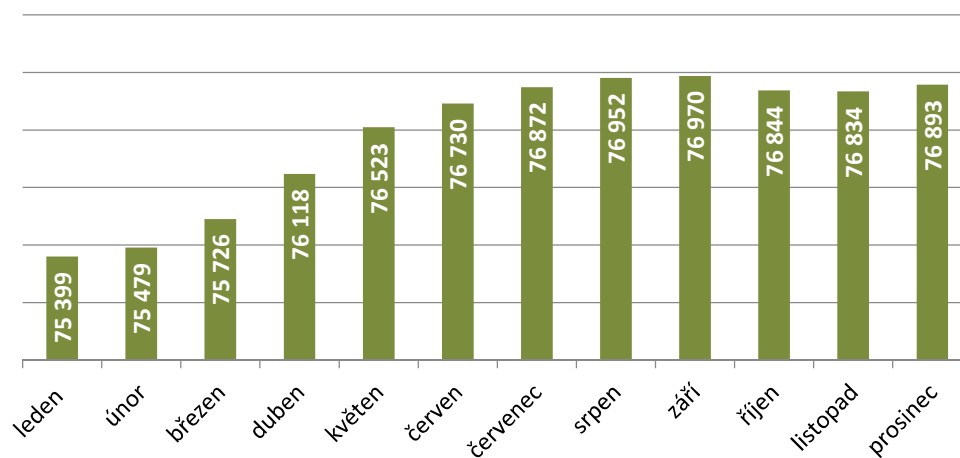

Registrované provozovny

Počty registrovaných provozoven

Typ provozovny	leden	únor	březen	duben	květen	červen	červenec	srpen	září	říjen	listopad	prosinec
Asanační podnik	13	13	13	13	13	13	13	13	13	13	13	13
Hospodářství chovatele	74 856	74 935	75 178	75 570	75 974	76 182	76 323	76 403	76 422	76 293	76 283	76 340
Jatky	337	337	340	340	341	341	342	342	341	342	343	345
Líheň	99	100	101	101	101	100	100	100	100	100	99	99
Obchodník	5	5	5	5	5	5	5	5	5	6	6	6
Shromažďovací středisko	16	16	16	16	16	16	16	16	16	17	17	17
Uživatelské zařízení	73	73	73	73	73	73	73	73	73	73	73	73
Celkem	75 399	75 479	75 726	76 118	76 523	76 730	76 872	76 952	76 970	76 844	76 834	76 893

Registrované provozovny celkem - 2017

Včelaři

Včelaři

Počet	leden	únor	březen	duben	květen	červen	červenec	srpen	září	říjen	listopad	prosinec
Registrovaných včelařů	61 311	61 704	62 080	62 369	62 696	60 809	61 099	61 220	61 589	60 981	61 074	61 187
Počet včelstev	736 559	737 415	738 393	739 323	740 680	729 797	731 455	731 933	674 902	670 538	670 534	670 791

Registrovaní včelaři celkem - 2017

Počet včelstev celkem - 2017

Skot

Počty skotu

Kategorie	leden	únor	březen	duben	květen	červen	červenec	srpen	září	říjen	listopad	prosinec
Jalovice, dojené	358 709	357 998	356 921	353 942	352 644	351 870	353 001	353 246	353 583	354 174	354 746	355 035
Jalovice, nedojené	185 033	188 200	197 214	204 373	209 453	211 204	210 811	209 436	207 295	200 808	194 858	191 275
Krávy, dojené	367 669	367 470	367 565	366 925	367 611	367 692	368 301	367 110	366 258	365 205	365 151	365 672
Krávy, nedojené	214 195	217 025	221 243	224 410	226 769	227 483	227 586	227 332	226 470	224 080	221 252	219 680
Býci	304 236	311 964	325 027	330 599	337 189	340 900	343 127	341 284	339 047	328 649	316 989	307 032
Celkem	1 429 842	1 442 657	1 467 970	1 480 249	1 493 666	1 499 149	1 502 826	1 498 408	1 492 653	1 472 916	1 452 996	1 438 694