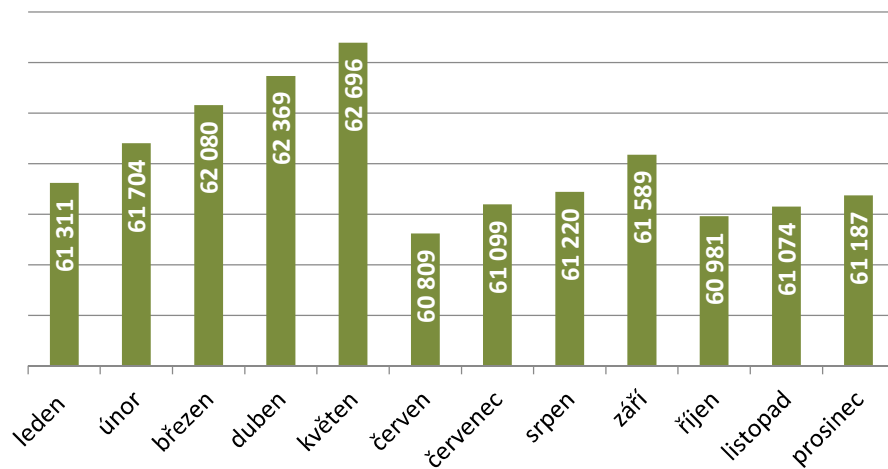

Registrované provozovny

Počty registrovaných provozoven

Typ provozovny	leden	únor	březen	duben	květen	červen	červenec	srpen	září	říjen	listopad	prosinec
Asanační podnik	13	13	13	13	13	13	13	13	13	13	13	13
Hospodářství chovatele	74 856	74 935	75 178	75 570	75 974	76 182	76 323	76 403	76 422	76 293	76 283	76 340
Jatky	337	337	340	340	341	341	342	342	341	342	343	345
Líheň	99	100	101	101	101	100	100	100	100	100	99	99
Obchodník	5	5	5	5	5	5	5	5	5	6	6	6
Shromažďovací středisko	16	16	16	16	16	16	16	16	16	17	17	17
Uživatelské zařízení	73	73	73	73	73	73	73	73	73	73	73	73
Celkem	75 399	75 479	75 726	76 118	76 523	76 730	76 872	76 952	76 970	76 844	76 834	76 893

Registrované provozovny celkem - 2017

Včelaři

Včelaři

Počet	leden	únor	březen	duben	květen	červen	červenec	srpen	září	říjen	listopad	prosinec
Registrovaných včelařů	61 311	61 704	62 080	62 369	62 696	60 809	61 099	61 220	61 589	60 981	61 074	61 187
Počet včelstev	736 559	737 415	738 393	739 323	740 680	729 797	731 455	731 933	674 902	670 538	670 534	670 791

Registrovaní včelaři celkem - 2017

Počet včelstev celkem - 2017

Skot

Počty skotu

Kategorie	leden	únor	březen	duben	květen	červen	červenec	srpen	září	říjen	listopad	prosinec
Jalovice, dojené	358 709	357 998	356 921	353 942	352 644	351 870	353 001	353 246	353 583	354 174	354 746	355 035
Jalovice, nedojené	185 033	188 200	197 214	204 373	209 453	211 204	210 811	209 436	207 295	200 808	194 858	191 275
Krávy, dojené	367 669	367 470	367 565	366 925	367 611	367 692	368 301	367 110	366 258	365 205	365 151	365 672
Krávy, nedojené	214 195	217 025	221 243	224 410	226 769	227 483	227 586	227 332	226 470	224 080	221 252	219 680
Býci	304 236	311 964	325 027	330 599	337 189	340 900	343 127	341 284	339 047	328 649	316 989	307 032
Celkem	1 429 842	1 442 657	1 467 970	1 480 249	1 493 666	1 499 149	1 502 826	1 498 408	1 492 653	1 472 916	1 452 996	1 438 694