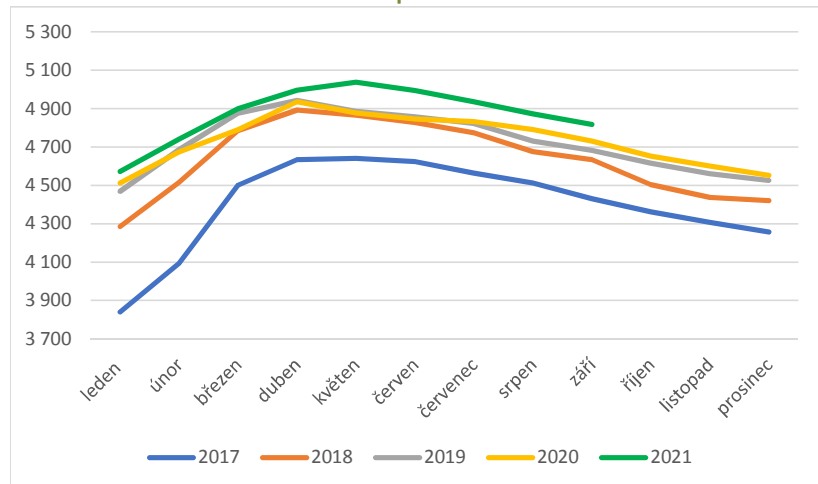

Měsíční porovnání

Roční porovnání (k 31.12.)

Samci do 1 roku

Rok	leden	únor	březen	duben	květen	červen	červenec	srpen	září	říjen	listopad	prosinec
2017	2 128	3 168	3 286	2 971	2 970	2 849	2 632	2 422	2 220	1 995	1 820	1 668
2018	1 757	2 183	1 907	1 973	2 379	2 282	2 267	2 199	1 945	1 780	1 628	1 497
2019	1 507	1 965	2 371	1 986	2 168	2 144	1 948	2 046	1 779	1 678	1 464	1 311
2020	1 466	1 493	2 378	1 830	2 323	2 180	2 007	2 046	1 863	1 664	1 458	1 351
2021	1 308	1 706	1 812	1 836	1 702	1 800	1 788	1 842	1 663			

Měsíční porovnání

Roční porovnání (k 31.12.)

Samci nad 1 rok

Rok	leden	únor	březen	duben	květen	červen	červenec	srpen	září	říjen	listopad	prosinec
2017	3 841	4 095	4 502	4 635	4 641	4 624	4 565	4 513	4 432	4 363	4 308	4 258
2018	4 286	4 516	4 787	4 893	4 867	4 828	4 775	4 676	4 634	4 505	4 438	4 422
2019	4 469	4 687	4 877	4 944	4 886	4 858	4 824	4 731	4 683	4 617	4 562	4 526
2020	4 513	4 674	4 790	4 937	4 879	4 846	4 834	4 791	4 731	4 653	4 601	4 553
2021	4 573	4 742	4 900	4 997	5 038	4 995	4 937	4 874	4 819			

Měsíční porovnání

Roční porovnání (k 31.12.)

Kozy - celkem

Rok	leden	únor	březen	duben	květen	červen	červenec	srpen	září	říjen	listopad	prosinec
2017	36 500	39 442	41 472	41 676	41 690	41 367	40 743	40 181	39 487	38 743	38 078	37 559
2018	37 682	39 299	39 574	40 284	41 090	40 797	40 702	40 353	39 833	38 968	38 070	37 903
2019	37 792	39 135	40 052	39 908	40 071	40 043	39 390	39 676	38 834	38 653	37 878	37 345
2020	37 481	37 675	39 747	38 933	40 250	39 716	39 140	39 174	38 424	37 849	37 023	36 486
2021	36 316	37 364	38 180	38 316	37 802	37 908	37 569	37 851	37 304			