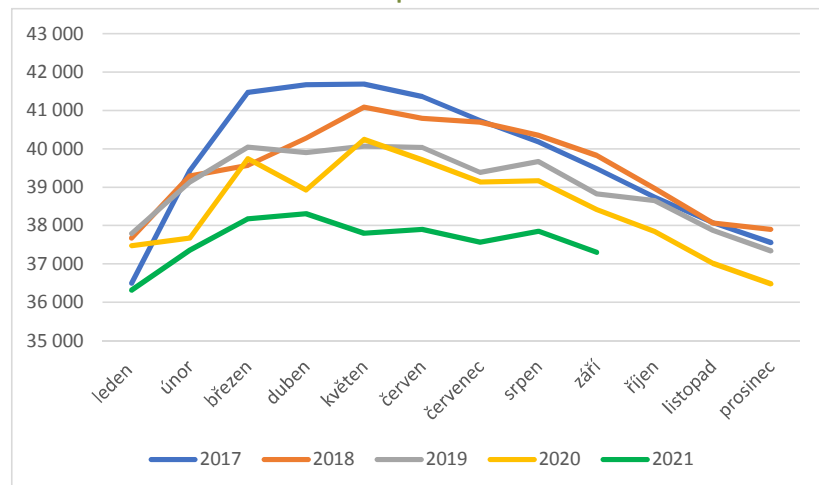

Měsíční porovnání

Roční porovnání (k 31.12.)

Samci do 1 roku

Rok	leden	únor	březen	duben	květen	červen	červenec	srpen	září	říjen	listopad	prosinec
2017	2 128	3 168	3 286	2 971	2 970	2 849	2 632	2 422	2 220	1 995	1 820	1 668
2018	1 757	2 183	1 907	1 973	2 379	2 282	2 267	2 199	1 945	1 780	1 628	1 497
2019	1 507	1 965	2 371	1 986	2 168	2 144	1 948	2 046	1 779	1 678	1 464	1 311
2020	1 466	1 493	2 378	1 830	2 323	2 180	2 007	2 046	1 863	1 664	1 458	1 351
2021	1 308	1 706	1 812	1 836	1 702	1 800	1 788	1 842	1 663			

Měsíční porovnání

Roční porovnání (k 31.12.)

Samci nad 1 rok

Rok	leden	únor	březen	duben	květen	červen	červenec	srpen	září	říjen	listopad	prosinec
2017	3 841	4 095	4 502	4 635	4 641	4 624	4 565	4 513	4 432	4 363	4 308	4 258
2018	4 286	4 516	4 787	4 893	4 867	4 828	4 775	4 676	4 634	4 505	4 438	4 422
2019	4 469	4 687	4 877	4 944	4 886	4 858	4 824	4 731	4 683	4 617	4 562	4 526
2020	4 513	4 674	4 790	4 937	4 879	4 846	4 834	4 791	4 731	4 653	4 601	4 553
2021	4 573	4 742	4 900	4 997	5 038	4 995	4 937	4 874	4 819			

Měsíční porovnání

Roční porovnání (k 31.12.)

Kozy - celkem

Rok	leden	únor	březen	duben	květen	červen	červenec	srpen	září	říjen	listopad	prosinec
2017	36 500	39 442	41 472	41 676	41 690	41 367	40 743	40 181	39 487	38 743	38 078	37 559
2018	37 682	39 299	39 574	40 284	41 090	40 797	40 702	40 353	39 833	38 968	38 070	37 903
2019	37 792	39 135	40 052	39 908	40 071	40 043	39 390	39 676	38 834	38 653	37 878	37 345
2020	37 481	37 675	39 747	38 933	40 250	39 716	39 140	39 174	38 424	37 849	37 023	36 486
2021	36 316	37 364	38 180	38 316	37 802	37 908	37 569	37 851	37 304			

Měsíční porovnání

Roční porovnání (k 31.12.)