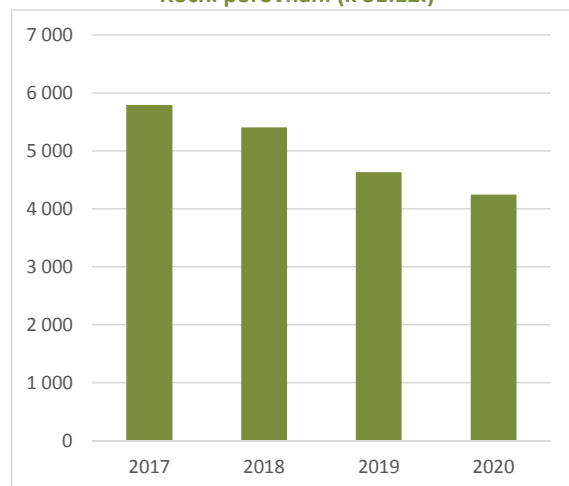

Samice do 1 roku

Rok	leden	únor	březen	duben	květen	červen	červenec	srpen	září	říjen	listopad	prosinec
2017	6 413	6 789	6 941	6 882	6 840	6 810	6 667	6 572	6 388	6 162	5 976	5 796
2018	5 672	5 597	4 703	4 873	5 265	5 194	5 459	5 545	5 617	5 593	5 515	5 409
2019	5 162	4 684	4 415	4 195	4 446	4 571	4 334	4 892	4 703	5 009	4 845	4 635
2020	4 424	3 725	4 468	3 835	4 767	4 566	4 331	4 640	4 475	4 535	4 342	4 247
2021	3 957	3 741	3 711	3 821	3 432	3 730	3 781	4 253	4 137			

Měsíční porovnání

Roční porovnání (k 31.12.)

Samice nad 1 rok

Rok	leden	únor	březen	duben	květen	červen	červenec	srpen	září	říjen	listopad	prosinec
2017	24 118	25 390	26 743	27 188	27 239	27 084	26 879	26 674	26 447	26 223	25 974	25 837
2018	25 967	27 003	28 177	28 545	28 579	28 493	28 201	27 933	27 637	27 090	26 489	26 575
2019	26 654	27 799	28 389	28 783	28 571	28 470	28 284	28 007	27 669	27 349	27 007	26 873
2020	27 078	27 783	28 111	28 331	28 281	28 124	27 968	27 697	27 355	26 997	26 622	26 335
2021	26 478	27 175	27 757	27 662	27 630	27 383	27 063	26 882	26 685			