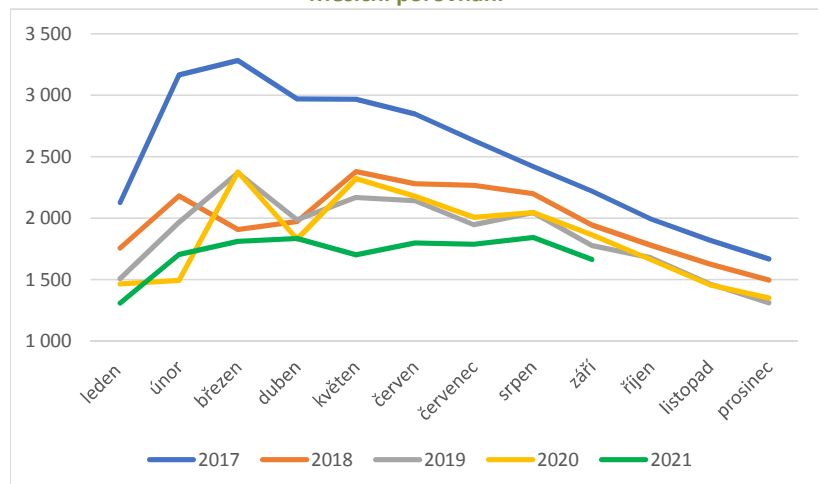

Měsíční porovnání

Roční porovnání (k 31.12.)

Samice nad 1 rok

Rok	leden	únor	březen	duben	květen	červen	červenec	srpen	září	říjen	listopad	prosinec
2017	24 118	25 390	26 743	27 188	27 239	27 084	26 879	26 674	26 447	26 223	25 974	25 837
2018	25 967	27 003	28 177	28 545	28 579	28 493	28 201	27 933	27 637	27 090	26 489	26 575
2019	26 654	27 799	28 389	28 783	28 571	28 470	28 284	28 007	27 669	27 349	27 007	26 873
2020	27 078	27 783	28 111	28 331	28 281	28 124	27 968	27 697	27 355	26 997	26 622	26 335
2021	26 478	27 175	27 757	27 662	27 630	27 383	27 063	26 882	26 685			

Měsíční porovnání

Roční porovnání (k 31.12.)

Samci do 1 roku

Rok	leden	únor	březen	duben	květen	červen	červenec	srpen	září	říjen	listopad	prosinec
2017	2 128	3 168	3 286	2 971	2 970	2 849	2 632	2 422	2 220	1 995	1 820	1 668
2018	1 757	2 183	1 907	1 973	2 379	2 282	2 267	2 199	1 945	1 780	1 628	1 497
2019	1 507	1 965	2 371	1 986	2 168	2 144	1 948	2 046	1 779	1 678	1 464	1 311
2020	1 466	1 493	2 378	1 830	2 323	2 180	2 007	2 046	1 863	1 664	1 458	1 351
2021	1 308	1 706	1 812	1 836	1 702	1 800	1 788	1 842	1 663			

Měsíční porovnání

Roční porovnání (k 31.12.)

Samci nad 1 rok

Rok	leden	únor	březen	duben	květen	červen	červenec	srpen	září	říjen	listopad	prosinec
2017	3 841	4 095	4 502	4 635	4 641	4 624	4 565	4 513	4 432	4 363	4 308	4 258
2018	4 286	4 516	4 787	4 893	4 867	4 828	4 775	4 676	4 634	4 505	4 438	4 422
2019	4 469	4 687	4 877	4 944	4 886	4 858	4 824	4 731	4 683	4 617	4 562	4 526
2020	4 513	4 674	4 790	4 937	4 879	4 846	4 834	4 791	4 731	4 653	4 601	4 553
2021	4 573	4 742	4 900	4 997	5 038	4 995	4 937	4 874	4 819			