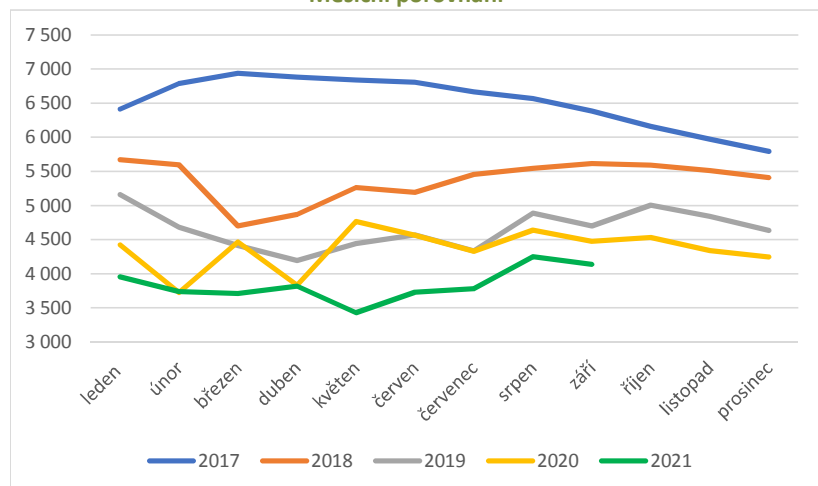

Samice do 1 roku

Rok	leden	únor	březen	duben	květen	červen	červenec	srpen	září	říjen	listopad	prosinec
2017	6 413	6 789	6 941	6 882	6 840	6 810	6 667	6 572	6 388	6 162	5 976	5 796
2018	5 672	5 597	4 703	4 873	5 265	5 194	5 459	5 545	5 617	5 593	5 515	5 409
2019	5 162	4 684	4 415	4 195	4 446	4 571	4 334	4 892	4 703	5 009	4 845	4 635
2020	4 424	3 725	4 468	3 835	4 767	4 566	4 331	4 640	4 475	4 535	4 342	4 247
2021	3 957	3 741	3 711	3 821	3 432	3 730	3 781	4 253	4 137			

Měsíční porovnání

Roční porovnání (k 31.12.)

Samice nad 1 rok

Rok	leden	únor	březen	duben	květen	červen	červenec	srpen	září	říjen	listopad	prosinec
2017	24 118	25 390	26 743	27 188	27 239	27 084	26 879	26 674	26 447	26 223	25 974	25 837
2018	25 967	27 003	28 177	28 545	28 579	28 493	28 201	27 933	27 637	27 090	26 489	26 575
2019	26 654	27 799	28 389	28 783	28 571	28 470	28 284	28 007	27 669	27 349	27 007	26 873
2020	27 078	27 783	28 111	28 331	28 281	28 124	27 968	27 697	27 355	26 997	26 622	26 335
2021	26 478	27 175	27 757	27 662	27 630	27 383	27 063	26 882	26 685			

Měsíční porovnání

Roční porovnání (k 31.12.)

Samci do 1 roku

Rok	leden	únor	březen	duben	květen	červen	červenec	srpen	září	říjen	listopad	prosinec
2017	2 128	3 168	3 286	2 971	2 970	2 849	2 632	2 422	2 220	1 995	1 820	1 668
2018	1 757	2 183	1 907	1 973	2 379	2 282	2 267	2 199	1 945	1 780	1 628	1 497
2019	1 507	1 965	2 371	1 986	2 168	2 144	1 948	2 046	1 779	1 678	1 464	1 311
2020	1 466	1 493	2 378	1 830	2 323	2 180	2 007	2 046	1 863	1 664	1 458	1 351
2021	1 308	1 706	1 812	1 836	1 702	1 800	1 788	1 842	1 663			