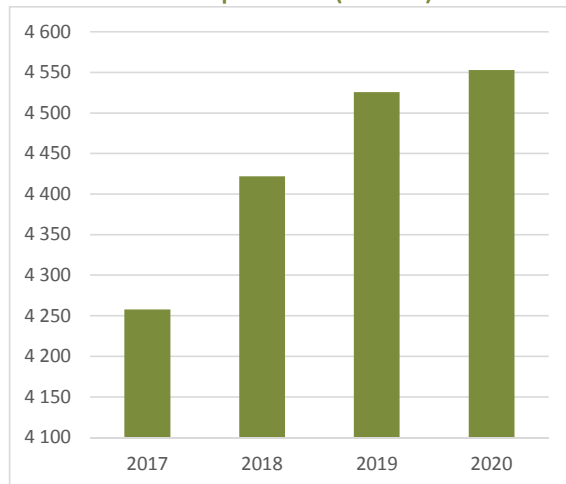

Roční porovnání (k 31.12.)