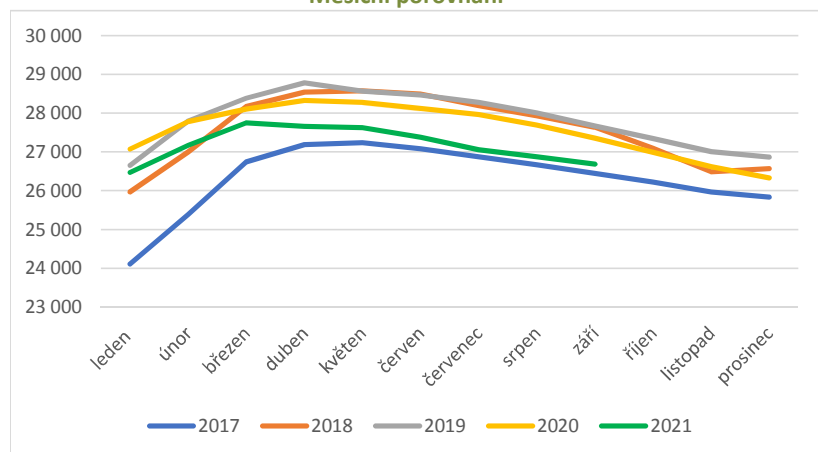

Samice do 1 roku

Rok	leden	únor	březen	duben	květen	červen	červenec	srpen	září	říjen	listopad	prosinec
2017	6 413	6 789	6 941	6 882	6 840	6 810	6 667	6 572	6 388	6 162	5 976	5 796
2018	5 672	5 597	4 703	4 873	5 265	5 194	5 459	5 545	5 617	5 593	5 515	5 409
2019	5 162	4 684	4 415	4 195	4 446	4 571	4 334	4 892	4 703	5 009	4 845	4 635
2020	4 424	3 725	4 468	3 835	4 767	4 566	4 331	4 640	4 475	4 535	4 342	4 247
2021	3 957	3 741	3 711	3 821	3 432	3 730	3 781	4 253	4 137			

Měsíční porovnání

Roční porovnání (k 31.12.)

Samice nad 1 rok

Rok	leden	únor	březen	duben	květen	červen	červenec	srpen	září	říjen	listopad	prosinec
2017	24 118	25 390	26 743	27 188	27 239	27 084	26 879	26 674	26 447	26 223	25 974	25 837
2018	25 967	27 003	28 177	28 545	28 579	28 493	28 201	27 933	27 637	27 090	26 489	26 575
2019	26 654	27 799	28 389	28 783	28 571	28 470	28 284	28 007	27 669	27 349	27 007	26 873
2020	27 078	27 783	28 111	28 331	28 281	28 124	27 968	27 697	27 355	26 997	26 622	26 335
2021	26 478	27 175	27 757	27 662	27 630	27 383	27 063	26 882	26 685			

Měsíční porovnání

Roční porovnání (k 31.12.)

Samci do 1 roku

Rok	leden	únor	březen	duben	květen	červen	červenec	srpen	září	říjen	listopad	prosinec
2017	2 128	3 168	3 286	2 971	2 970	2 849	2 632	2 422	2 220	1 995	1 820	1 668
2018	1 757	2 183	1 907	1 973	2 379	2 282	2 267	2 199	1 945	1 780	1 628	1 497
2019	1 507	1 965	2 371	1 986	2 168	2 144	1 948	2 046	1 779	1 678	1 464	1 311
2020	1 466	1 493	2 378	1 830	2 323	2 180	2 007	2 046	1 863	1 664	1 458	1 351
2021	1 308	1 706	1 812	1 836	1 702	1 800	1 788	1 842	1 663			