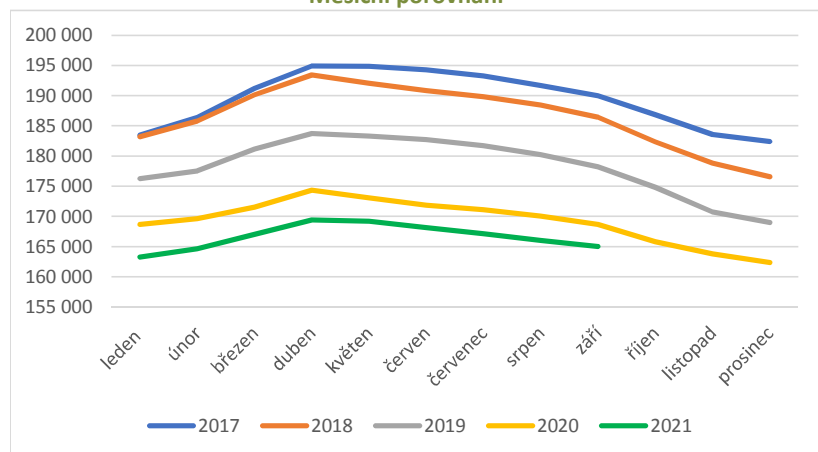

Samice do 1 roku

Rok	leden	únor	březen	duben	květen	červen	červenec	srpen	září	říjen	listopad	prosinec
2017	41 392	42 801	46 587	49 495	51 049	50 889	50 345	48 116	45 440	41 878	38 504	36 295
2018	34 626	31 953	28 135	28 207	33 969	34 238	37 814	39 196	39 395	37 932	35 371	32 296
2019	30 372	28 553	28 219	26 094	29 750	33 354	31 937	37 235	34 585	33 118	30 686	27 532
2020	26 541	24 292	27 599	22 782	33 596	32 407	31 068	35 059	32 852	31 443	28 464	26 814
2021	25 181	23 940	23 388	24 191	21 057	23 557	25 104	29 773	27 476			

Měsíční porovnání

Roční porovnání (k 31.12.)

Samice nad 1 rok

Rok	leden	únor	březen	duben	květen	červen	červenec	srpen	září	říjen	listopad	prosinec
2017	183 467	186 384	191 221	194 935	194 865	194 303	193 284	191 712	190 021	186 886	183 597	182 452
2018	183 231	185 838	190 171	193 436	192 057	190 864	189 833	188 486	186 482	182 384	178 796	176 569
2019	176 267	177 556	181 146	183 737	183 308	182 763	181 720	180 229	178 230	174 869	170 747	168 991
2020	168 680	169 644	171 534	174 377	173 084	171 873	171 134	170 049	168 716	165 802	163 835	162 405
2021	163 303	164 655	167 026	169 424	169 237	168 163	167 162	166 024	165 029			

Měsíční porovnání

Roční porovnání (k 31.12.)

Samci do 1 roku

Rok	leden	únor	březen	duben	květen	červen	červenec	srpen	září	říjen	listopad	prosinec
2017	19 900	23 889	31 199	37 610	40 697	40 339	38 584	34 212	29 011	24 171	19 575	16 716
2018	16 234	16 616	16 490	20 941	27 461	27 418	30 302	29 665	27 165	24 027	20 242	16 405
2019	15 250	14 681	18 293	18 829	23 842	26 506	24 652	27 677	23 231	20 832	16 267	12 862
2020	12 616	12 080	17 257	16 571	26 923	25 807	23 856	25 241	20 969	17 389	13 565	11 397
2021	11 286	11 917	13 669	17 536	15 783	17 509	18 392	21 138	17 704			