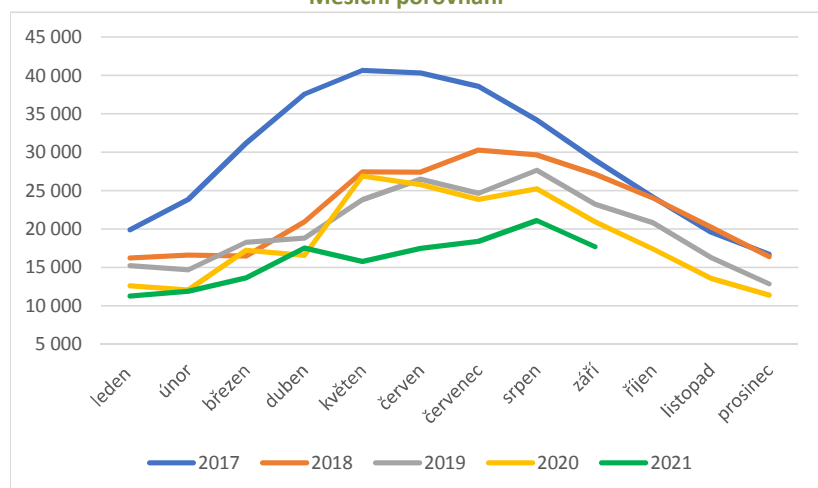

Měsíční porovnání

Roční porovnání (k 31.12.)

Samice nad 1 rok

Rok	leden	únor	březen	duben	květen	červen	červenec	srpen	září	říjen	listopad	prosinec
2017	183 467	186 384	191 221	194 935	194 865	194 303	193 284	191 712	190 021	186 886	183 597	182 452
2018	183 231	185 838	190 171	193 436	192 057	190 864	189 833	188 486	186 482	182 384	178 796	176 569
2019	176 267	177 556	181 146	183 737	183 308	182 763	181 720	180 229	178 230	174 869	170 747	168 991
2020	168 680	169 644	171 534	174 377	173 084	171 873	171 134	170 049	168 716	165 802	163 835	162 405
2021	163 303	164 655	167 026	169 424	169 237	168 163	167 162	166 024	165 029			

Měsíční porovnání

Roční porovnání (k 31.12.)

Samci do 1 roku

Rok	leden	únor	březen	duben	květen	červen	červenec	srpen	září	říjen	listopad	prosinec
2017	19 900	23 889	31 199	37 610	40 697	40 339	38 584	34 212	29 011	24 171	19 575	16 716
2018	16 234	16 616	16 490	20 941	27 461	27 418	30 302	29 665	27 165	24 027	20 242	16 405
2019	15 250	14 681	18 293	18 829	23 842	26 506	24 652	27 677	23 231	20 832	16 267	12 862
2020	12 616	12 080	17 257	16 571	26 923	25 807	23 856	25 241	20 969	17 389	13 565	11 397
2021	11 286	11 917	13 669	17 536	15 783	17 509	18 392	21 138	17 704			

Měsíční porovnání

Roční porovnání (k 31.12.)

Samci nad 1 rok

Rok	leden	únor	březen	duben	květen	červen	červenec	srpen	září	říjen	listopad	prosinec
2017	21 734	22 795	24 778	25 677	25 321	24 992	24 674	24 123	23 650	22 945	22 409	22 103
2018	22 665	23 867	25 031	25 866	25 371	25 233	24 923	24 424	23 788	23 141	22 834	22 634
2019	22 904	23 617	25 107	25 672	25 246	25 099	24 859	24 328	23 875	23 465	23 009	22 805
2020	22 785	23 474	24 345	25 064	24 494	24 167	23 861	23 646	23 255	22 829	22 587	22 391
2021	22 725	23 292	24 512	25 420	25 126	24 537	24 242	23 782	23 169			