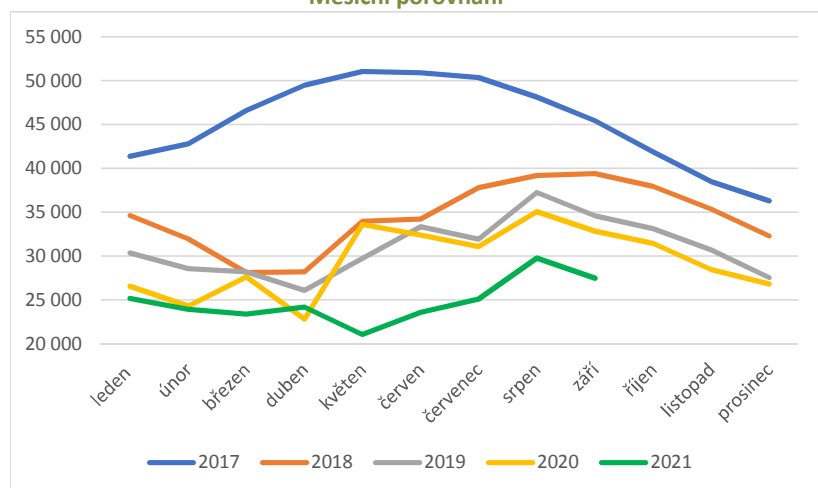

Samice do 1 roku

Rok	leden	únor	březen	duben	květen	červen	červenec	srpen	září	říjen	listopad	prosinec
2017	41 392	42 801	46 587	49 495	51 049	50 889	50 345	48 116	45 440	41 878	38 504	36 295
2018	34 626	31 953	28 135	28 207	33 969	34 238	37 814	39 196	39 395	37 932	35 371	32 296
2019	30 372	28 553	28 219	26 094	29 750	33 354	31 937	37 235	34 585	33 118	30 686	27 532
2020	26 541	24 292	27 599	22 782	33 596	32 407	31 068	35 059	32 852	31 443	28 464	26 814
2021	25 181	23 940	23 388	24 191	21 057	23 557	25 104	29 773	27 476			

Měsíční porovnání

Roční porovnání (k 31.12.)

Samice nad 1 rok

Rok	leden	únor	březen	duben	květen	červen	červenec	srpen	září	říjen	listopad	prosinec
2017	183 467	186 384	191 221	194 935	194 865	194 303	193 284	191 712	190 021	186 886	183 597	182 452
2018	183 231	185 838	190 171	193 436	192 057	190 864	189 833	188 486	186 482	182 384	178 796	176 569
2019	176 267	177 556	181 146	183 737	183 308	182 763	181 720	180 229	178 230	174 869	170 747	168 991
2020	168 680	169 644	171 534	174 377	173 084	171 873	171 134	170 049	168 716	165 802	163 835	162 405
2021	163 303	164 655	167 026	169 424	169 237	168 163	167 162	166 024	165 029			