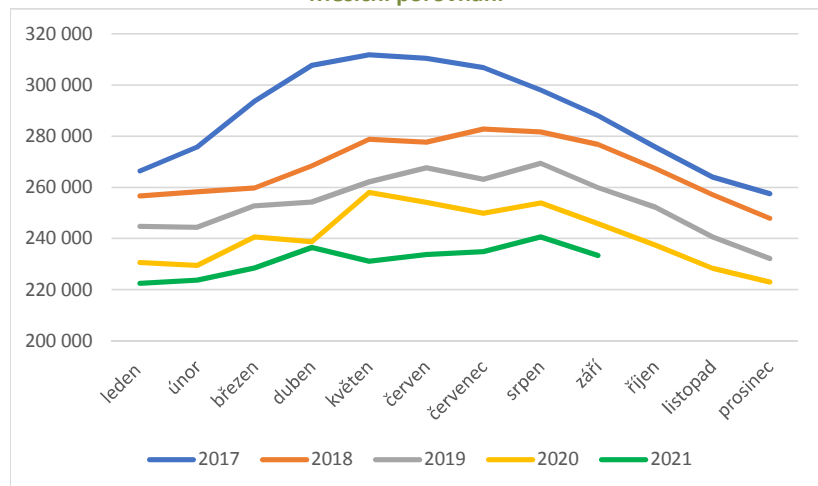

Měsíční porovnání

Roční porovnání (k 31.12.)

Samci nad 1 rok

Rok	leden	únor	březen	duben	květen	červen	červenec	srpen	září	říjen	listopad	prosinec
2017	21 734	22 795	24 778	25 677	25 321	24 992	24 674	24 123	23 650	22 945	22 409	22 103
2018	22 665	23 867	25 031	25 866	25 371	25 233	24 923	24 424	23 788	23 141	22 834	22 634
2019	22 904	23 617	25 107	25 672	25 246	25 099	24 859	24 328	23 875	23 465	23 009	22 805
2020	22 785	23 474	24 345	25 064	24 494	24 167	23 861	23 646	23 255	22 829	22 587	22 391
2021	22 725	23 292	24 512	25 420	25 126	24 537	24 242	23 782	23 169			

Měsíční porovnání

Roční porovnání (k 31.12.)

Ovce - celkem

Rok	leden	únor	březen	duben	květen	červen	červenec	srpen	září	říjen	listopad	prosinec
2017	266 493	275 869	293 785	307 717	311 932	310 523	306 887	298 163	288 122	275 880	264 085	257 566
2018	256 756	258 274	259 827	268 450	278 858	277 753	282 872	281 771	276 830	267 484	257 243	247 904
2019	244 793	244 407	252 765	254 332	262 146	267 722	263 168	269 469	259 921	252 284	240 709	232 190
2020	230 622	229 490	240 735	238 794	258 097	254 254	249 919	253 995	245 792	237 463	228 451	223 007
2021	222 495	223 804	228 595	236 571	231 203	233 766	234 900	240 717	233 378			

Měsíční porovnání

Roční porovnání (k 31.12.)