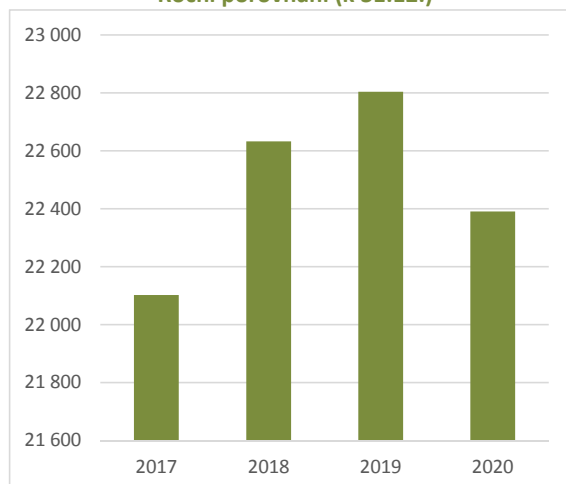

Měsíční porovnání

Roční porovnání (k 31.12.)

Samci do 1 roku

Rok	leden	únor	březen	duben	květen	červen	červenec	srpen	září	říjen	listopad	prosinec
2017	19 900	23 889	31 199	37 610	40 697	40 339	38 584	34 212	29 011	24 171	19 575	16 716
2018	16 234	16 616	16 490	20 941	27 461	27 418	30 302	29 665	27 165	24 027	20 242	16 405
2019	15 250	14 681	18 293	18 829	23 842	26 506	24 652	27 677	23 231	20 832	16 267	12 862
2020	12 616	12 080	17 257	16 571	26 923	25 807	23 856	25 241	20 969	17 389	13 565	11 397
2021	11 286	11 917	13 669	17 536	15 783	17 509	18 392	21 138	17 704			

Měsíční porovnání

Roční porovnání (k 31.12.)

Samci nad 1 rok

Rok	leden	únor	březen	duben	květen	červen	červenec	srpen	září	říjen	listopad	prosinec
2017	21 734	22 795	24 778	25 677	25 321	24 992	24 674	24 123	23 650	22 945	22 409	22 103
2018	22 665	23 867	25 031	25 866	25 371	25 233	24 923	24 424	23 788	23 141	22 834	22 634
2019	22 904	23 617	25 107	25 672	25 246	25 099	24 859	24 328	23 875	23 465	23 009	22 805
2020	22 785	23 474	24 345	25 064	24 494	24 167	23 861	23 646	23 255	22 829	22 587	22 391
2021	22 725	23 292	24 512	25 420	25 126	24 537	24 242	23 782	23 169			

Měsíční porovnání

Roční porovnání (k 31.12.)

Ovce - celkem

Rok	leden	únor	březen	duben	květen	červen	červenec	srpen	září	říjen	listopad	prosinec
2017	266 493	275 869	293 785	307 717	311 932	310 523	306 887	298 163	288 122	275 880	264 085	257 566
2018	256 756	258 274	259 827	268 450	278 858	277 753	282 872	281 771	276 830	267 484	257 243	247 904
2019	244 793	244 407	252 765	254 332	262 146	267 722	263 168	269 469	259 921	252 284	240 709	232 190
2020	230 622	229 490	240 735	238 794	258 097	254 254	249 919	253 995	245 792	237 463	228 451	223 007
2021	222 495	223 804	228 595	236 571	231 203	233 766	234 900	240 717	233 378			