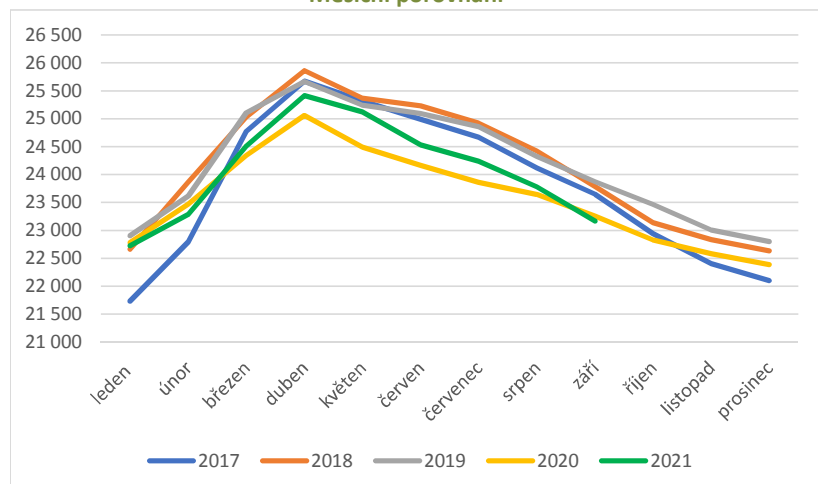

Měsíční porovnání

Roční porovnání (k 31.12.)

Samci do 1 roku

Rok	leden	únor	březen	duben	květen	červen	červenec	srpen	září	říjen	listopad	prosinec
2017	19 900	23 889	31 199	37 610	40 697	40 339	38 584	34 212	29 011	24 171	19 575	16 716
2018	16 234	16 616	16 490	20 941	27 461	27 418	30 302	29 665	27 165	24 027	20 242	16 405
2019	15 250	14 681	18 293	18 829	23 842	26 506	24 652	27 677	23 231	20 832	16 267	12 862
2020	12 616	12 080	17 257	16 571	26 923	25 807	23 856	25 241	20 969	17 389	13 565	11 397
2021	11 286	11 917	13 669	17 536	15 783	17 509	18 392	21 138	17 704			

Měsíční porovnání

Roční porovnání (k 31.12.)

Samci nad 1 rok

Rok	leden	únor	březen	duben	květen	červen	červenec	srpen	září	říjen	listopad	prosinec
2017	21 734	22 795	24 778	25 677	25 321	24 992	24 674	24 123	23 650	22 945	22 409	22 103
2018	22 665	23 867	25 031	25 866	25 371	25 233	24 923	24 424	23 788	23 141	22 834	22 634
2019	22 904	23 617	25 107	25 672	25 246	25 099	24 859	24 328	23 875	23 465	23 009	22 805
2020	22 785	23 474	24 345	25 064	24 494	24 167	23 861	23 646	23 255	22 829	22 587	22 391
2021	22 725	23 292	24 512	25 420	25 126	24 537	24 242	23 782	23 169			

Měsíční porovnání

Roční porovnání (k 31.12.)

Ovce - celkem

Rok	leden	únor	březen	duben	květen	červen	červenec	srpen	září	říjen	listopad	prosinec
2017	266 493	275 869	293 785	307 717	311 932	310 523	306 887	298 163	288 122	275 880	264 085	257 566
2018	256 756	258 274	259 827	268 450	278 858	277 753	282 872	281 771	276 830	267 484	257 243	247 904
2019	244 793	244 407	252 765	254 332	262 146	267 722	263 168	269 469	259 921	252 284	240 709	232 190
2020	230 622	229 490	240 735	238 794	258 097	254 254	249 919	253 995	245 792	237 463	228 451	223 007
2021	222 495	223 804	228 595	236 571	231 203	233 766	234 900	240 717	233 378			