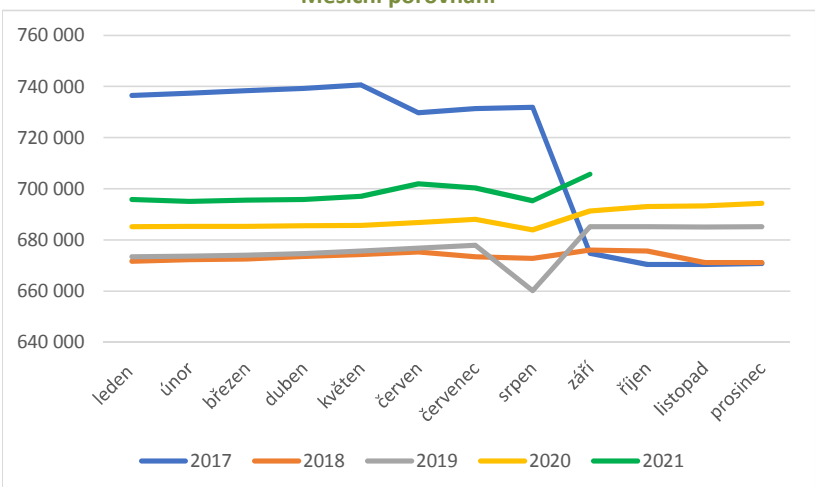

Registrovaní včelaři

Rok	leden	únor	březen	duben	květen	červen	červenec	srpen	září	říjen	listopad	prosinec
2017	61 311	61 704	62 080	62 369	62 696	60 809	61 099	61 220	61 589	60 981	61 074	61 187
2018	61 472	61 743	62 003	62 328	62 640	62 900	62 400	62 252	62 736	62 793	62 156	62 240
2019	62 488	62 738	63 054	63 394	63 713	63 999	64 286	61 796	63 561	62 894	62 827	62 897
2020	63 160	63 410	63 613	63 891	64 242	64 687	65 025	64 114	63 603	63 895	63 950	64 073
2021	64 471	64 629	64 985	65 281	65 638	66 108	66 142	65 364	65 058			

Měsíční porovnání

Roční porovnání (k 31.12.)

Počet včelstev

Rok	leden	únor	březen	duben	květen	červen	červenec	srpen	září	říjen	listopad	prosinec
2017	736 559	737 415	738 393	739 323	740 680	729 797	731 455	731 933	674 902	670 538	670 534	670 791
2018	671 760	672 315	672 568	673 553	674 394	675 317	673 478	672 794	676 153	675 795	671 279	671 289
2019	673 459	673 766	674 144	674 745	675 792	676 837	677 935	660 203	685 226	685 247	685 099	685 181
2020	685 262	685 382	685 352	685 625	685 728	686 894	688 066	683 974	691 337	693 183	693 325	694 398
2021	695 912	695 124	695 580	695 819	697 089	701 963	700 325	695 419	705 794			

Měsíční porovnání

Roční porovnání (k 31.12.)