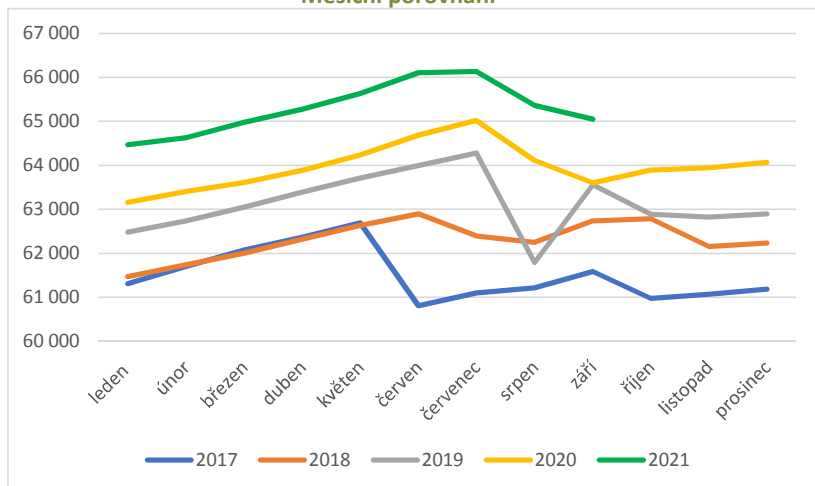

Registrovaní včelaři

Rok	leden	únor	březen	duben	květen	červen	červenec	srpen	září	říjen	listopad	prosinec
2017	61 311	61 704	62 080	62 369	62 696	60 809	61 099	61 220	61 589	60 981	61 074	61 187
2018	61 472	61 743	62 003	62 328	62 640	62 900	62 400	62 252	62 736	62 793	62 156	62 240
2019	62 488	62 738	63 054	63 394	63 713	63 999	64 286	61 796	63 561	62 894	62 827	62 897
2020	63 160	63 410	63 613	63 891	64 242	64 687	65 025	64 114	63 603	63 895	63 950	64 073
2021	64 471	64 629	64 985	65 281	65 638	66 108	66 142	65 364	65 058			

Měsíční porovnání

Roční porovnání (k 31.12.)

Počet včelstev

Rok	leden	únor	březen	duben	květen	červen	červenec	srpen	září	říjen	listopad	prosinec
2017	736 559	737 415	738 393	739 323	740 680	729 797	731 455	731 933	674 902	670 538	670 534	670 791
2018	671 760	672 315	672 568	673 553	674 394	675 317	673 478	672 794	676 153	675 795	671 279	671 289
2019	673 459	673 766	674 144	674 745	675 792	676 837	677 935	660 203	685 226	685 247	685 099	685 181
2020	685 262	685 382	685 352	685 625	685 728	686 894	688 066	683 974	691 337	693 183	693 325	694 398
2021	695 912	695 124	695 580	695 819	697 089	701 963	700 325	695 419	705 794			